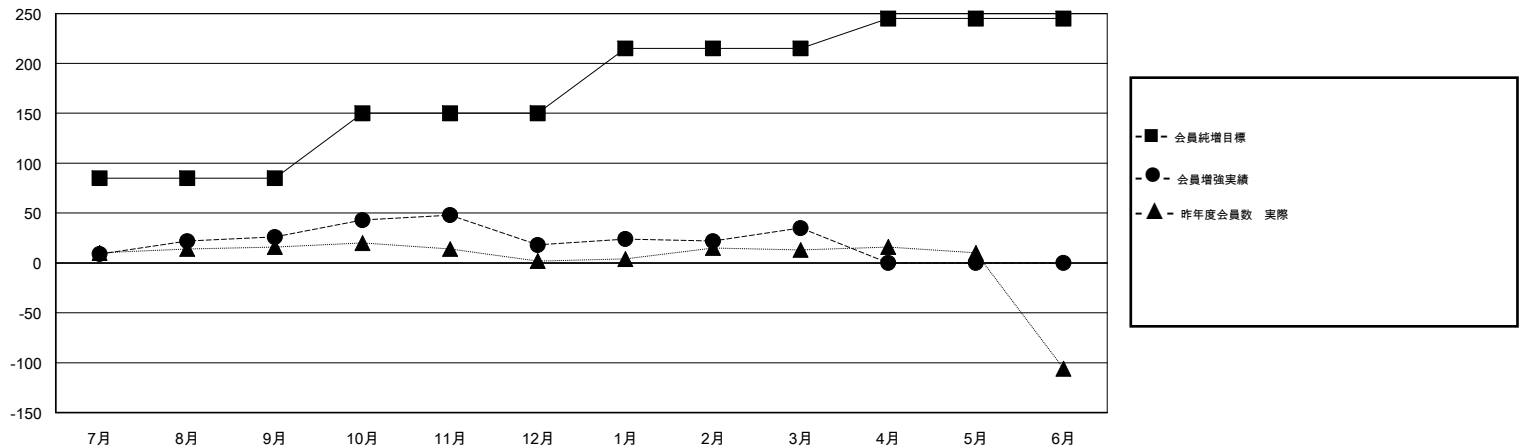

MONTHLY MEMBERSHIP PROGRESS REPORT

District 335 A

Results as of: 03/31/2018

GMT: MASAYOSHI MARUYAMA, YASUHISA NAKAMURA

地域 JAPAN

GMT会則地域

クラブ				名			
結果: 2017-2018				結果: 2017-2018			
四半期	新クラブ目標	新クラブ	解散クラブ	四半期	会員純増目標	会員増強実績	退会者(転籍を含む) 実際
7月/8月/9月	0	0	0	7月/8月/9月	85	64	37
10月/11月/12月	0	0	0	10月/11月/12月	65	37	45
1月/2月/3月	1	0	0	1月/2月/3月	65	43	24
4月/5月/6月	0	0	0	4月/5月/6月	30	0	0

新クラブ目標及び実績累計

会員目標及び実績累計

解散クラブ: 0	49 CLUBS OF 77 一名以上の新会員を登録	男女別	
退会者		男性	1,643 (78.50%)
物故会員 17		女性	450 (21.50%)
クラブ解散 0		女性%年度目標: 30%	
その他 89	会員累計データを見るには、ここをクリック	世帯主/家族会員合計	395
合計 106		国際会費半額の家族会員	215